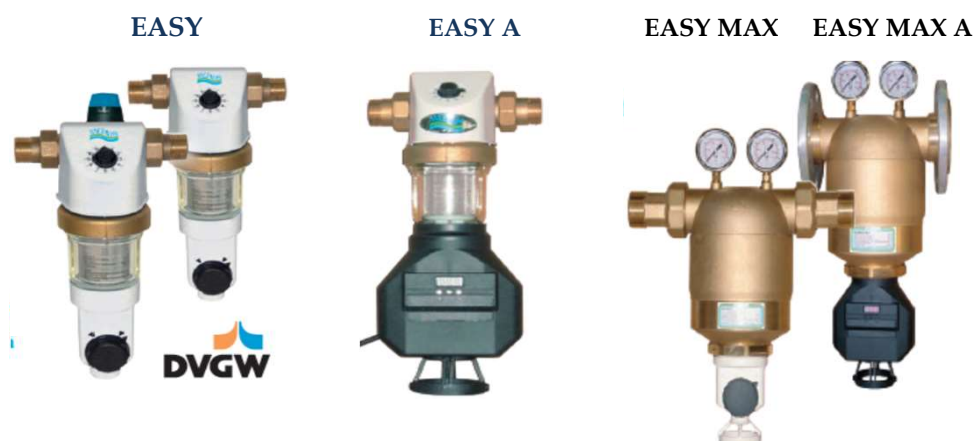

Samočistící filtry se zpětným proplachem

- Ovládání:
- manuálně otočením knoflíku (Easy, Easy Max)
 - automaticky časovačem 1-999 hodin (Easy A, Easy A Max)
 - automaticky dle tlakové ztráty
- mosazné připojení nastavitelné 360°
 - Samočištění pomocí patentovaného rotačního mechanismu s tryskami (TurboClean)
 - Během samočištění trvá dodávka filtrované vody do systému
 - Proplachová voda předčištěná průchodem přes předfiltr
 - Vypouštění kalu automaticky do odpadu
 - Pojistný mechanismus proti ztrátě vody při výpadku proudu
 - Varianta s redukčním ventilem "R" konfigurace, odolnost až 25 BAR
 - Ostrost filtrace (µm): 50 - 89 - 200 - 500
 - Tlak: PN 16
 - max teplota 40°C - Easy, 90°C - Easy MAX

EASY - TURBOCLEAN

	průtok m3/h		cena Kč		průtok	cena Kč		průtok m3/h		cena Kč	
	0,2 bar	0,5 bar	EASY	EASY A		0,5 bar	EASY R	EASY A R	0,2 bar	0,5 bar	EASY MAX
3/4"	5	8,5	7 313	19 050	2,3	8 250	21 675				
1"	6	10,8	7 703	19 125	3,6	8 550	21 750				
1 1/4"	6,5	11,7	8 970	24 120	5,8	9 525	22 725				
1 1/2"	8	13,3	10 043	25 020							
2"	9,5	14,9	11 798	27 270				32	51	36 750	74 250
DN65								37	56	39 000	76 500
DN80								47	67	72 750	104 250
DN100								52	74	78 750	105 750

ceny v Kč bez DPH

**Filtr se samočistícím rotačním tryskovým
mechanismem TURBOCLEAN**

Technické údaje

EASY

s redukčním ventilem

	3/4"	1"	1-1/4"
A mm	300	300	300
B mm	261	261	261
C mm	114	114	114
D mm	186	187	192