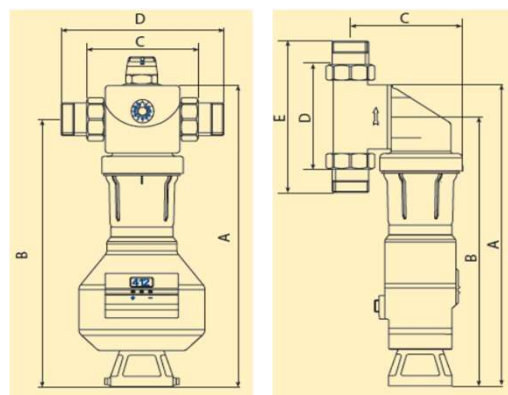

ceny v Kč bez DPH

**Filtr se samočistícím rotačním tryskovým
mechanismem TURBOCLEAN**

Technické údaje

EASY

s redukčním ventilem

	3/4"	1"	1-1/4"
A mm	300	300	300
B mm	261	261	261
C mm	114	114	114
D mm	186	187	192

bez redukčního ventilu

	3/4"	1"	1-1/4"	1-1/2"	2"
A mm	300	300	300	300	300
B mm	261	261	261	261	261
C mm	118	124	122	128	128
D mm	110	110	110	110	110
E mm	172	183	188	254	262

EASY A

s redukčním ventilem

	3/4"	1"	1-1/4"
A mm	380	380	380
B mm	339	339	339
C mm	114	114	114
D mm	176	187	192

bez redukčního ventilu

	3/4"	1"	1-1/4"	1-1/2"	2"
A mm	380	380	380	380	380
B mm	339	339	339	339	339
C mm	118	124	122	128	128
D mm	110	110	110	110	110
E mm	172	183	188	194	200

EASY MAX - EASY MAX A

Easy MAX

	2"	2-1/2"	3"	4"
A	210	210	210	210
B	-	252	252	252
C	317	-	-	-
D	346	346	358	358
E	-	94	100	110
F	99	99	105	105
G	95	104	110	120

Easy Max A

	2"	2-1/2"	3"	4"
A mm	210	210	210	210
B mm	-	252	252	252
C mm	317	-	-	-
D mm	332	332	344	344
E mm	-	94	100	110
F mm	99	99	105	105
G mm	95	104	110	120