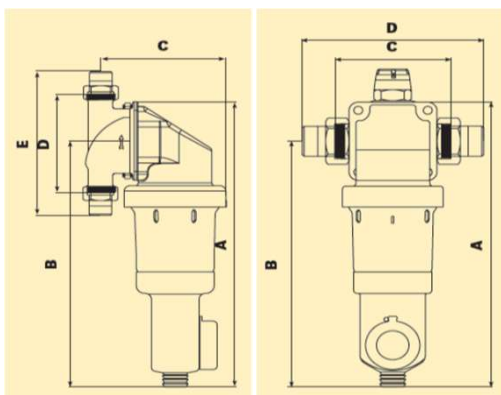

ceny v Kč bez DPH

**Filtr se samočistícím rotačním tryskovým
mechanismem TURBOCLEAN**

Technické údaje

EASY

s redukčním ventilem

	3/4"	1"	1-1/4"
A mm	300	300	300
B mm	261	261	261
C mm	114	114	114
D mm	186	187	192

bez redukčního ventilu

	3/4"	1"	1-1/4"	1-1/2"	2"
A mm	300	300	300	300	300
B mm	261	261	261	261	261
C mm	118	124	122	128	128
D mm	110	110	110	110	110
E mm	172	183	188	254	262

EASY A

s redukčním ventilem

	3/4"	1"	1-1/4"
A mm	380	380	380
B mm	339	339	339
C mm	114	114	114
D mm	176	187	192

bez redukčního ventilu

	3/4"	1"	1-1/4"	1-1/2"	2"
A mm	380	380	380	380	380
B mm	339	339	339	339	339
C mm	118	124	122	128	128
D mm	110	110	110	110	110
E mm	172	183	188	194	200

EASY MAX - EASY MAX A

Easy MAX

	2"	2-1/2"	3"	4"
A	210	210	210	210
B	-	252	252	252
C	317	-	-	-
D	346	346	358	358
E	-	94	100	110
F	99	99	105	105
G	95	104	110	120

Easy Max A

	2"	2-1/2"	3"	4"
A mm	210	210	210	210
B mm	-	252	252	252
C mm	317	-	-	-
D mm	332	332	344	344
E mm	-	94	100	110
F mm	99	99	105	105
G mm	95	104	110	120