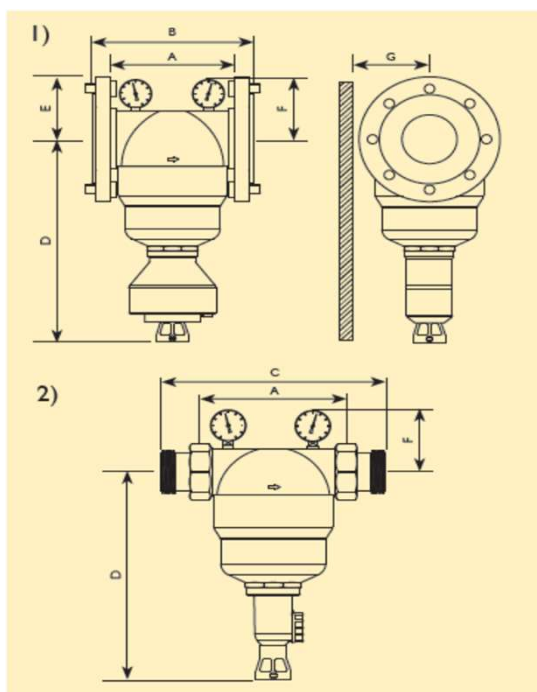

ceny v Kč bez DPH

**Filtr se samočistícím rotačním tryskovým
mechanismem TURBOCLEAN**

Technické údaje

EASY

s redukčním ventilem

	3/4"	1"	1-1/4"
A mm	300	300	300
B mm	261	261	261
C mm	114	114	114
D mm	186	187	192

bez redukčního ventilu

	3/4"	1"	1-1/4"	1-1/2"	2"
A mm	300	300	300	300	300
B mm	261	261	261	261	261
C mm	118	124	122	128	128
D mm	110	110	110	110	110
E mm	172	183	188	254	262

EASY A

s redukčním ventilem

	3/4"	1"	1-1/4"
A mm	380	380	380
B mm	339	339	339
C mm	114	114	114
D mm	176	187	192

bez redukčního ventilu

	3/4"	1"	1-1/4"	1-1/2"	2"
A mm	380	380	380	380	380
B mm	339	339	339	339	339
C mm	118	124	122	128	128
D mm	110	110	110	110	110
E mm	172	183	188	194	200

EASY MAX - EASY MAX A

Easy MAX

	2"	2-1/2"	3"	4"
A	210	210	210	210
B	-	252	252	252
C	317	-	-	-
D	346	346	358	358
E	-	94	100	110
F	99	99	105	105
G	95	104	110	120

Easy Max A

	2"	2-1/2"	3"	4"
A mm	210	210	210	210
B mm	-	252	252	252
C mm	317	-	-	-
D mm	332	332	344	344
E mm	-	94	100	110
F mm	99	99	105	105
G mm	95	104	110	120