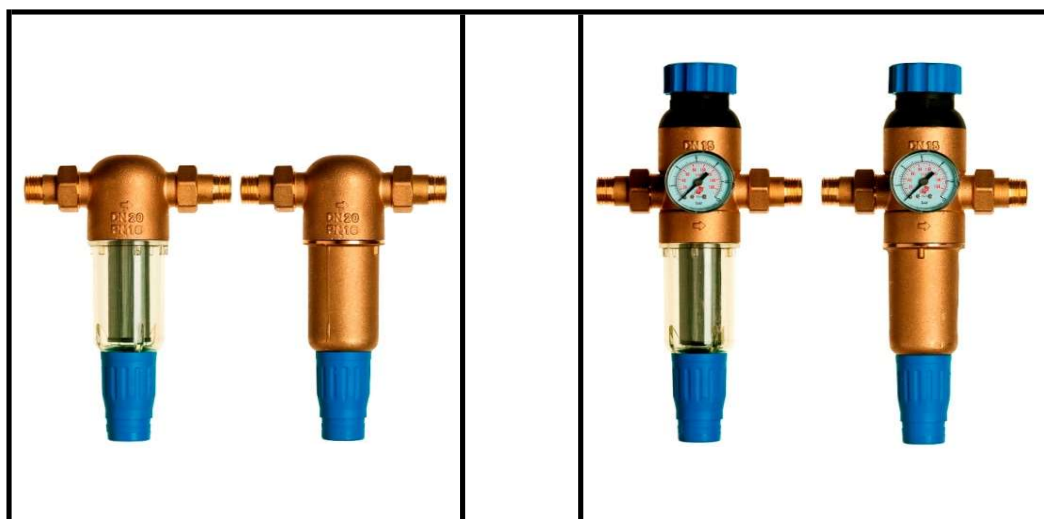

ODKALOVACÍ FILTRY

- Síto AISI 316 100 µm
- Tělo: trogamid, mosaz
- Tlak: 16 bar
- Teplota: "C" - 40°C, "HT" - 90°C

	A mm	B mm	C mm	D mm	E mm
	147	77	197	174	52
	147	77	197	174	52
	147	77	197	174	52
	147	77	197	174	52
	147	77	262	174	61
	147	77	262	174	61
	147	77	262	174	61
	147	77	262	174	61

- mosazné připojení nastavitelné 360°
- Čištění jednoduchým způsobem otočením spodního výtakového hrdla kolem osy
- Simple C - studená voda
- Simple HT - horká voda
- Simple R C - studená voda s redukčním ventilem
- Simple R HT - horká voda s redukčním ventilem